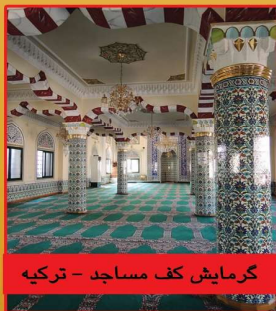

پد زیرفرشی برقی (موکت برقی)

رادیاتور دکوراتیو (یک یا چند تکه با امکان انتخاب طرح)

گرمایش مخزن ذخیره

هوشمندانه گرم شوید...

گرمایش کف مساجد - ترکیه

مجتمع مسکونی ولنجک - تهران

شهرک مسکونی میثاق - اراک

مجتمع تجاری تفریحی ترکمال - ارومیه